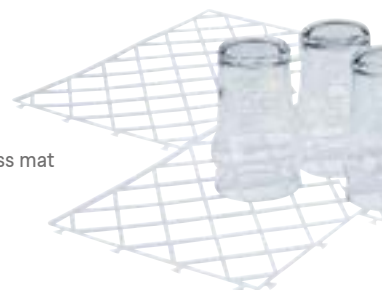

Interlocking glass mat strip  
30x9 cm  
BMST930

Glass mat roll,  
transparent  
500x61 cm  
MPG056

Glass mat roll,  
black  
500x61 cm  
MPG056Z

Interlocking glass mat  
black  
33x33 cm  
GLZ0001

Interlocking glass mat  
transparent  
30x20 cm  
GLM0010