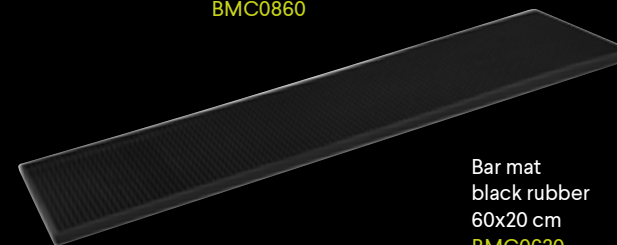

# THE NEW DES

**NEW**

Barrunner  
44x24 cm  
BRN4424

Bar mat  
black rubber  
30x45 cm  
BMC4530

Bar mat  
black rubber  
15x30 cm  
BMC1530

Bar mat  
black rubber  
8x60 cm  
BMC0860

Bar mat  
black rubber  
60x20 cm  
BMC0620